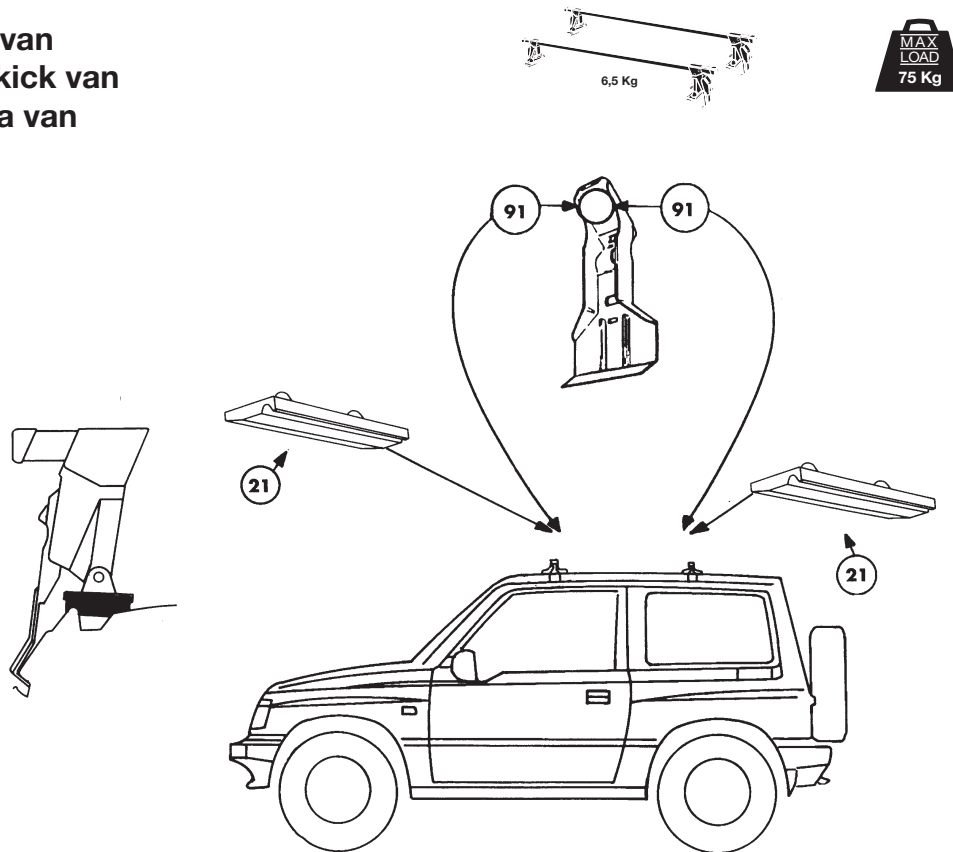

Thule System Kit 097

GEO Trucker van
SUZUKI Sidekick van
SUZUKI Vitara van

008•4EF/501-0097-02

Thule System Kit 098

HYUNDAI Pony 3-dr

909•4EF/501-0098